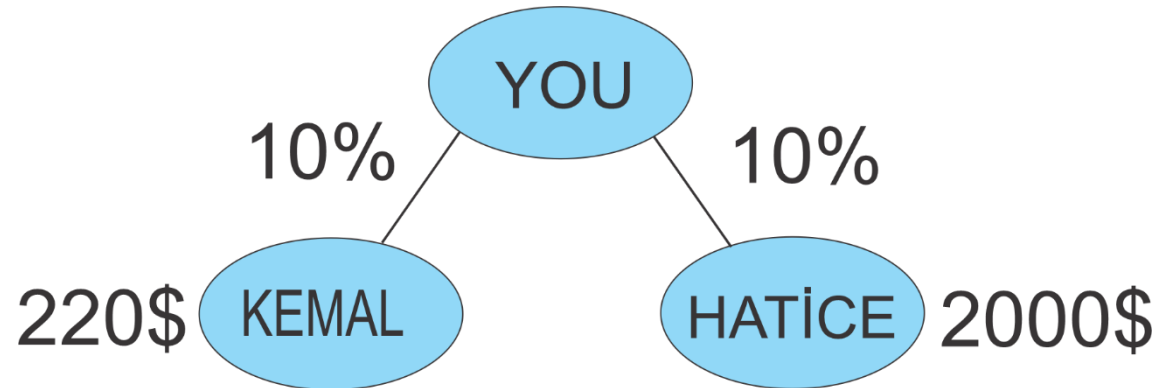

Toplam Ağ Aylık Hacmi (AAH) - bir raporlama dönemi içinde distribütörün ve alt distribütörlerinin kişisel cirosu 1'in toplamı.

Yan Ciro (YC) - 5. (veya daha yüksek) derecedeki bir Distribütörün ve mevcut ay için 1. ila 4. Derece alt distribütörlerinin kişisel cirosunun toplamı.

Kalifiye Distribütör - kişisel alım hacmi ve alt distribütörlerinin yan cirosu, ilgili Yeni Dönem Distribütör Derecesi'nin gerekliliklerini karşılayan bir distribütördür.

CamPoleni.com

1. Tavsiye ücreti (10%)

NEW ERA Kalifiye Distribütörü, bu Distribütörlerin satın alma tutarı 1100PV'den az değilse, her Tavsiye Edilenin İlk Satın Alma tutarının% 10'u oranında Yeni Distribütör Tavsiye Ücreti alabilir. Ücret tutarında bir sınırlama yoktur.