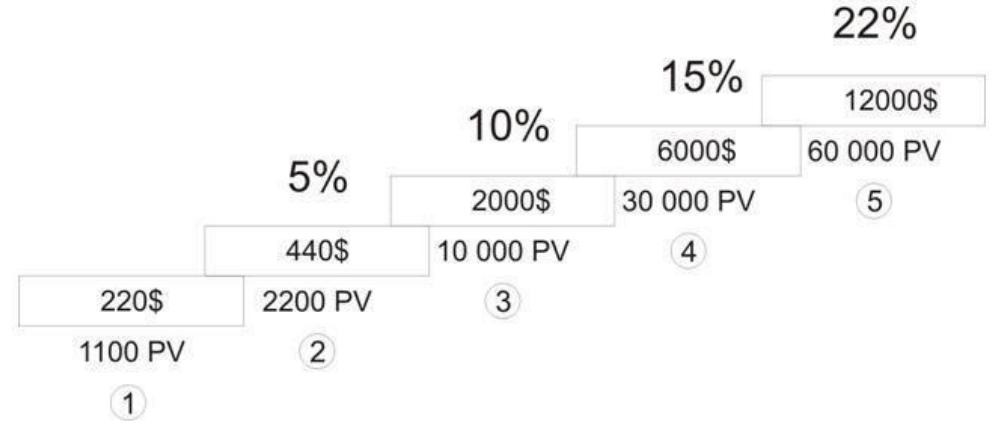

Kalifiye Distribütör - kişisel alım hacmi ve alt distribütörlerinin yan cirosu, ilgili Yeni Dönem Distribütör Derecesi'nin gerekliliklerini karşılayan bir distribütördür.

CamPoleni.com

1. Tavsiye ücreti (10%)

2. Devir ücreti (22%)

DİKKAT:

- Ciro'nuz daima birikir;
- **CIROLAR SIFIRLANMAZ;**
- Derece daima **YÜKSELİR** ve asla azaltılmaz;
- • Derece artışı sadece ciro dan, hatlar üzerinde değil, bu nedenle derece artırılabilir ve tek bir satırdan hiçbir zaman sınırı yoktur, büyük talep yok, baskı yok
- Aylık kişisel aktivite **AŞAMA 3'ten** başlar