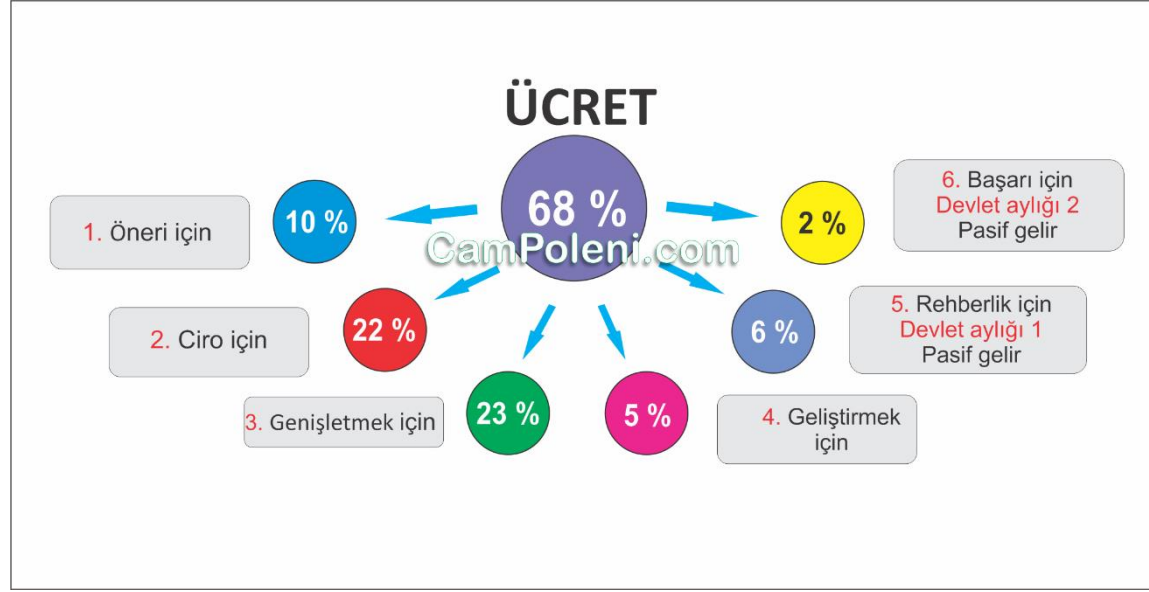

Ödül Planı

Pazarlama planı

Corporation «New Era Health Industry (Group)»

CamPoleni.com

Ücret kavramı sırasıyla altı bölüme ayrılmıştır:

Tavsiye ücreti - **10 %**,

Devir ücreti – **22 %**,

Genişleme (genişlik) geliştirme ücreti (derinlik) – **23 %**,

Ücret yapısı - Yönetim ücreti – **6 %**,

Başarı Ücreti – **2 %**,

En yüksek prim oranı - **68%**

CamPoleni.com

Terimleri:

PV (Bugünkü Değer) - değeri , değerın ücret hesaplamasında kaydedilen üretim değerinin bir parçası olan hesap birimi .